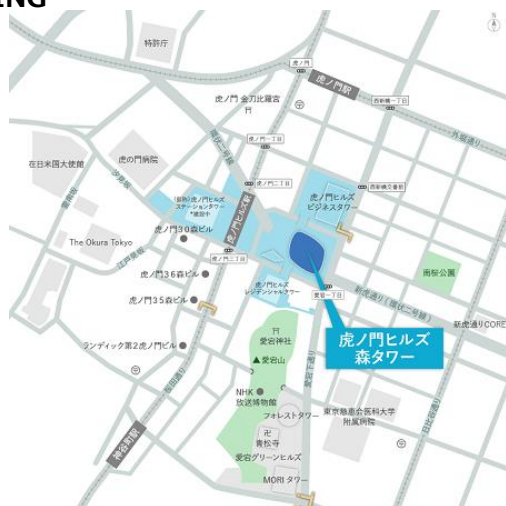

★ お申込み・お問い合わせは>>> Horizon倶楽部 事務局 (鈴木容子まで) info@horizon-club.com ★