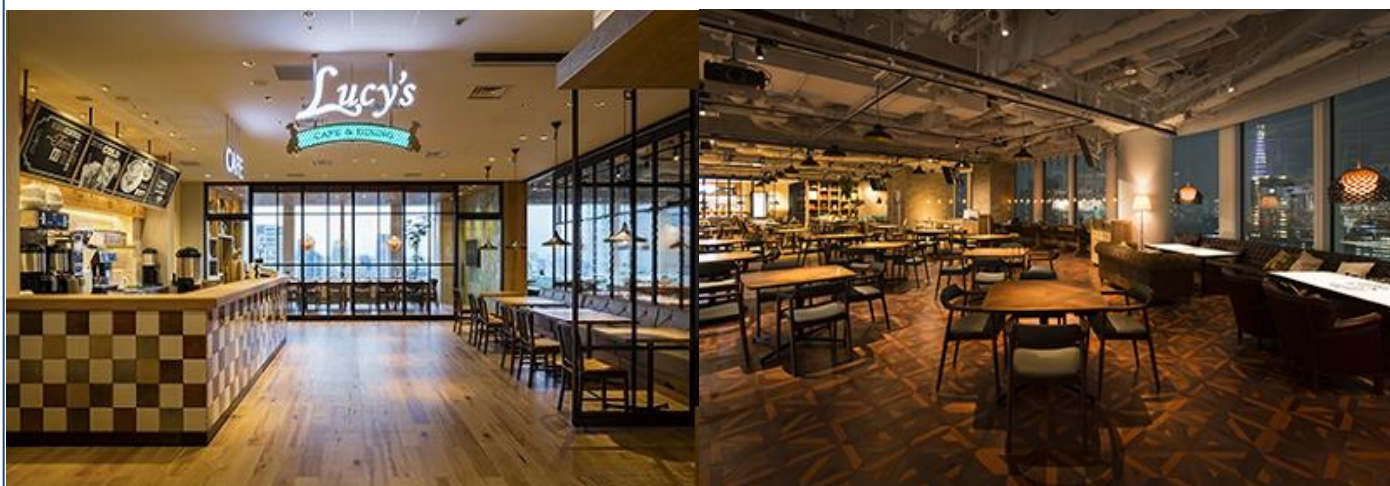

2022年 Horizon倶楽部 6月例会
会員総会「Horizon倶楽部の未来を語ろう」
～ 会員限定・参加費無料ご招待！～

2022年6月21日(火曜日)

18:45 受付開始 19:00～19:30 会員総会 19:30～21:30 懇親会(※着席コース料理)

6月例会は、ここ2年ほどコロナ禍で開催見合わせておりました「会員総会」としての開催です。会場も一新！虎ノ門ヒルズ森タワー16階にある「日本ビジネスシステムズ株式会社(JBS)」様の社員食堂 Lucy's CAFE & DININGをお借りできました。都心の夜景を見ながら、Horizon倶楽部の未来について共に語りましょう。もしかしたら「スペシャルゲスト」が登場するかも！？なお、日頃の感謝を込めまして、現在休会中の方も含めた新旧会員限定ご招待となっております。会友同士お誘い合わせのうえ、ご参加いただければ幸いです。